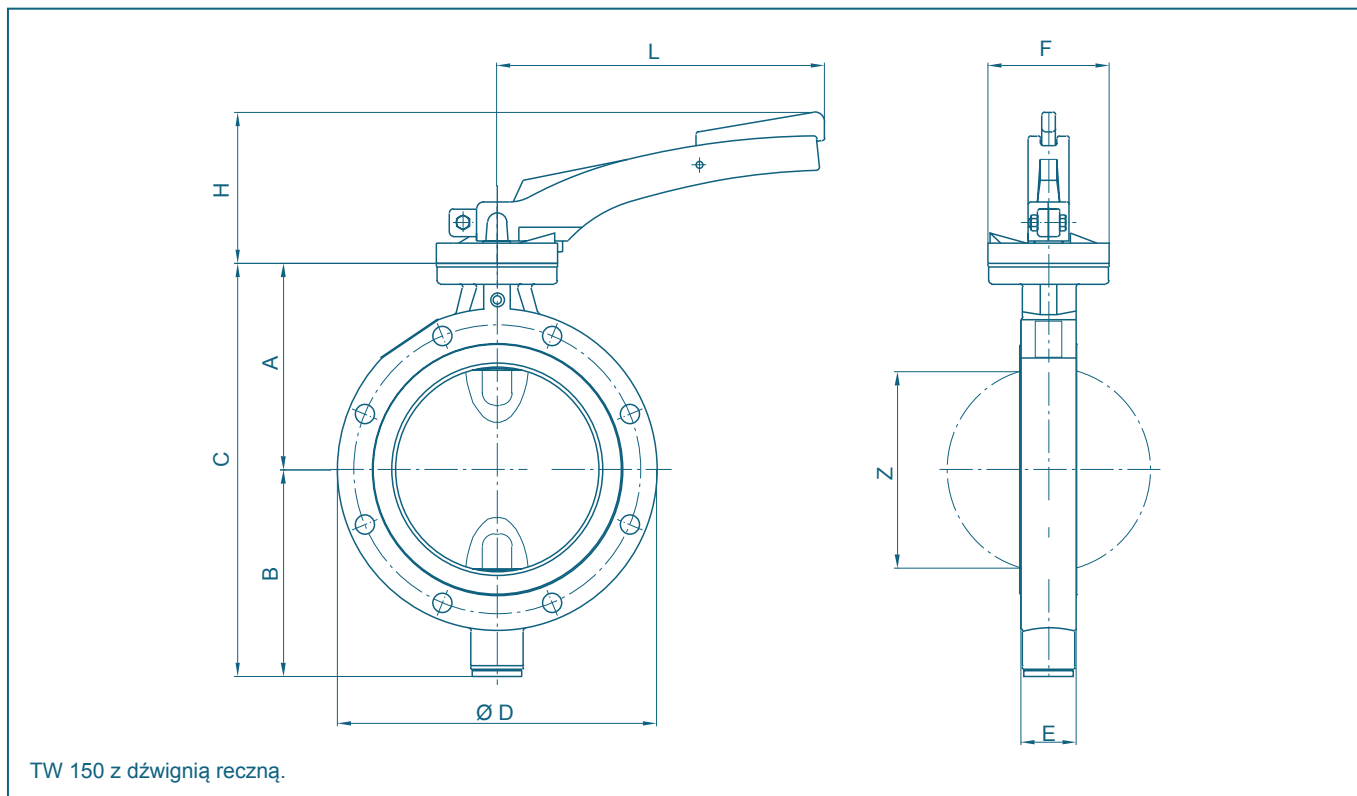

PRZEPUSTNICA CYSTERNOWA TYP TW 150/TW 200

DN [mm]	Size [in]	Wymiary [mm]									Waga [kg]
		A	B	C	D	E	H	L	F	Z	
150	6	150	150	300	234	40	110	240	90	144	4,3
200	9	182	176	358	275	50	110	240	90	193	6,1

Zmiany konstrukcyjne zastrzeżone.